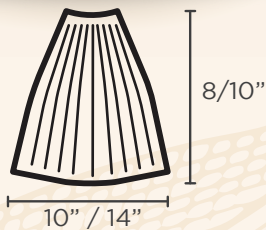

## HOJA SELECTA PREMIUM

Como su nombre indica, **este producto es de la más alta calidad debido a que ofrece tamaños más grandes y anchos que se producen de manera orgánica en nuestras mazorcas.** Además, nuestro proceso de conservación garantiza una vida útil excepcional en el anaquel, superando las expectativas de nuestros clientes.

Los tamaños de estas hojas varían entre las 10 y 14 pulgadas de ancho, convirtiéndolas en un producto especial para la industria o supermercados que elaboran tamales de mayor tamaño.

Nuestra presentación se realiza en libras.